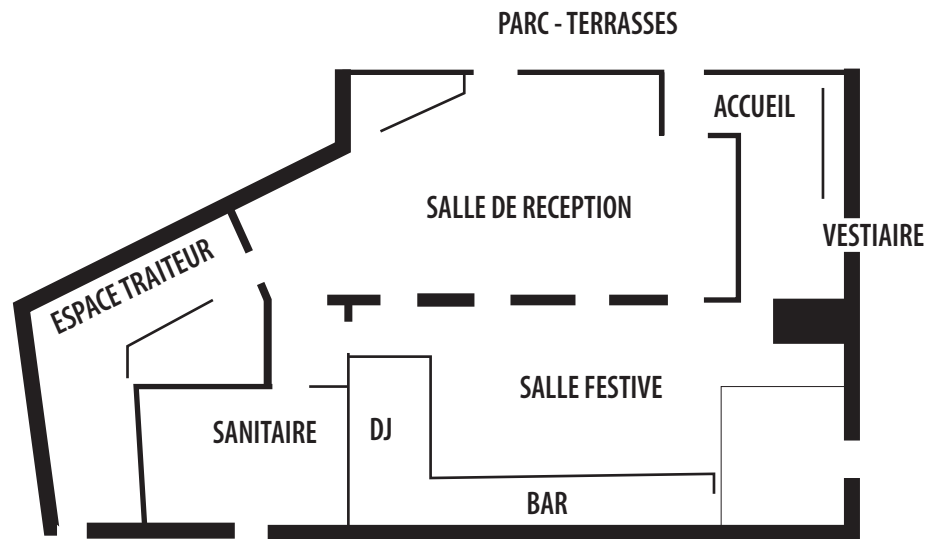

INFOS GÉNÉRALES :

3 espaces
parc et terrasses
parking privatif (50 voitures)
300 personnes
et 450 personnes en soirée

salle de réception

cocktail : 150 personnes
théâtre : 100 personnes
dîner : 100 personnes

salle festive

cocktail : 140 personnes
théâtre : 80 personnes
dîner : 60 personnes

privatisable ou modulable

espaces équipés
Wi-Fi fibre, vidéoprojecteur,
écran, sonorisation
accompagnement technique
accessibilité PMR